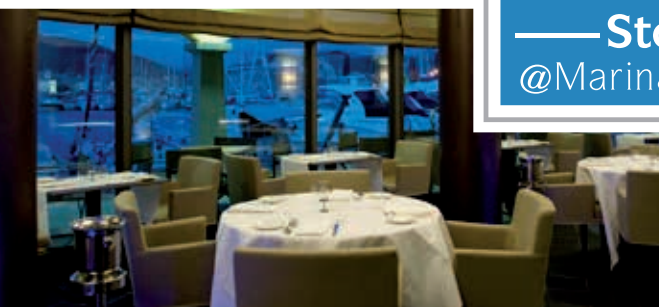

YOUR
— Store —
@MarinaGenova